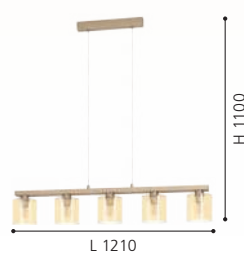

98591 CASTRALVO

pendant light; steel, wood, satin nickel, brown / fabric, white
 Hängeleuchte; Stahl, Holz, nickel-matt, braun / Textil, weiss
 luminaire en suspension; acier, bois, nickel mat, marron / tissu, blanc

L 1210, B 150, H 1100

E27 5x 28W

98592 CASTRALVO

pendant light; steel, wood, satin nickel, brown / glass vaporized, amber
 Hängeleuchte; Stahl, Holz, nickel-matt, braun / Glas bedampft, amber

luminaire en suspension; acier, bois, nickel mat, marron / verre vaporisé, ambre

L 1210, B 150, H 1100

E27 5x 28W

900313 CASTRALVO

pendant light; wood, steel, brown / fabric, black
 Hängeleuchte; Holz, Stahl, braun / Textil, schwarz
 luminaire en suspension; bois, acier, marron / tissu, noir