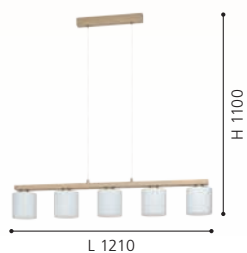

98591 CASTRALVO

pendant light; steel, wood, satin nickel, brown / fabric, white
 Hängeleuchte; Stahl, Holz, nickel-matt, braun / Textil, weiss
 luminaire en suspension; acier, bois, nickel mat, marron / tissu, blanc

L 1210, B 150, H 1100

E27 5x 28W

98592 CASTRALVO

pendant light; steel, wood, satin nickel, brown / glass vaporized, amber
 Hängeleuchte; Stahl, Holz, nickel-matt, braun / Glas bedampft, amber

luminaire en suspension; acier, bois, nickel mat, marron / verre vaporisé, ambre

L 1210, B 150, H 1100

E27 5x 28W

900313 CASTRALVO

pendant light; wood, steel, brown / fabric, black
 Hängeleuchte; Holz, Stahl, braun / Textil, schwarz
 luminaire en suspension; bois, acier, marron / tissu, noir

L 975, B 175, H 1100

E27 3x 40W