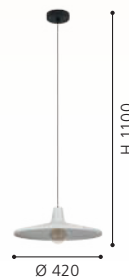

900833

MINIERE

900834

900362 MARIEL

pendant light; steel, wood, light grey, brown
 Hängeleuchte; Stahl, Holz, hellgrau, braun
 luminaire en suspension; acier, bois, gris clair, marron

L 910, B 190, H 1100

900833 MINIERE

pendant light; steel, black / steel, grey
 Hängeleuchte; Stahl, schwarz / Stahl, grau
 luminaire en suspension; acier, noir / acier, gris

H 1100, Ø 420

900834 MINIERE

pendant light; steel, black / steel, grey
 Hängeleuchte; Stahl, schwarz / Stahl, grau
 luminaire en suspension; acier, noir / acier, gris

L 995, B 420, H 1100