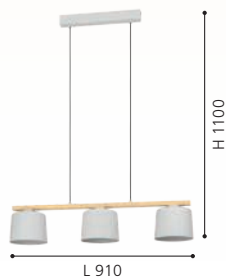

900833

MINIERE

900834

900362 MARIEL

pendant light; steel, wood, light grey, brown
 Hängeleuchte; Stahl, Holz, hellgrau, braun
 luminaire en suspension; acier, bois, gris clair, marron

L 910, B 190, H 1100

900833 MINIERE

pendant light; steel, black / steel, grey
 Hängeleuchte; Stahl, schwarz / Stahl, grau
 luminaire en suspension; acier, noir / acier, gris

H 1100, Ø 420

900834 MINIERE

pendant light; steel, black / steel, grey
 Hängeleuchte; Stahl, schwarz / Stahl, grau
 luminaire en suspension; acier, noir / acier, gris

L 995, B 420, H 1100