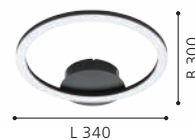

900322

900323

900324

900322 PARRAPOS-Z

ceiling light; steel, black / plastic, white
Deckenleuchte; Stahl, schwarz / Kunststoff, weiss
plafonnier; acier, noir / plastique, blanc

L 445, B 300, H 70

900323 PARRAPOS-Z

ceiling light; steel, black / plastic, white
Deckenleuchte; Stahl, schwarz / Kunststoff, weiss
plafonnier; acier, noir / plastique, blanc

L 340, B 300, H 45

900324 PARRAPOS-Z

wall light; steel, black / plastic, white
Wandleuchte; Stahl, schwarz / Kunststoff, weiss
Applique; acier, noir / plastique, blanc

L 200, H 240, A 50

9 008606 231256

9 008606 231263

9 008606 231270