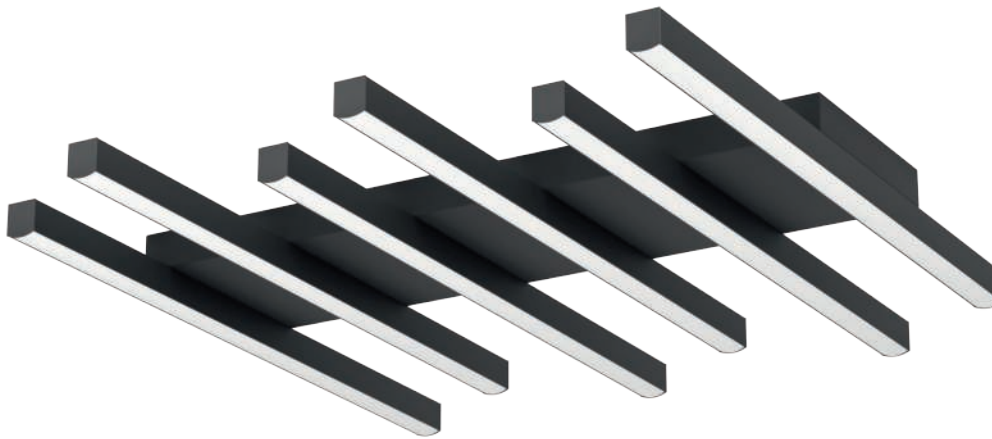

900471

LED

900596

LED

900597

LED

900471 RUOTALE

ceiling light; aluminium, steel, black / plastic, white
Deckenleuchte; Alu, Stahl, schwarz / Kunststoff, weiss
plafonnier; aluminium, acier, noir / plastique, blanc

H 55, Ø 450

36W 4400lm

900596 ULISANO

ceiling light; aluminium, steel, black / plastic, white
Deckenleuchte; Alu, Stahl, schwarz / Kunststoff, weiss
plafonnier; aluminium, acier, noir / plastique, blanc

L 420, B 420, H 55

21W 3000lm

900597 PADULARI

ceiling light; aluminium, steel, black / plastic, white
Deckenleuchte; Alu, Stahl, schwarz / Kunststoff, weiss
plafonnier; aluminium, acier, noir / plastique, blanc

L 535, B 470, H 50