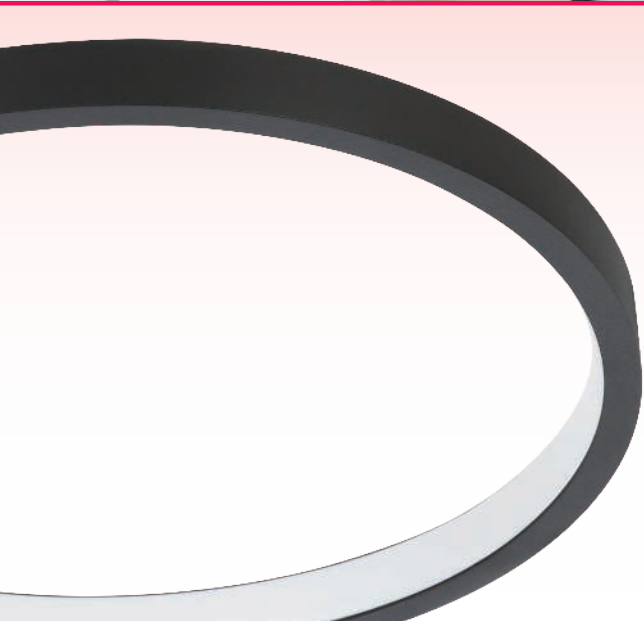

900421

LED

incl./inkl./inclus

DESIGN
HIGHLIGHT
DETAIL

900421 GAFARES

ceiling light; aluminium, steel, black, white / plastic, white
Deckenleuchte; Alu, Stahl, schwarz, weiss / Kunststoff, weiss
plafonnier; aluminium, acier, noir, blanc / plastique, blanc

L 405, B 290, H 55

LED

15W

tunable
WHITE

2100lm

CONTROL
UNIT

Remote

9 008606 241002