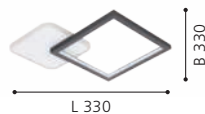

9 008606 241019