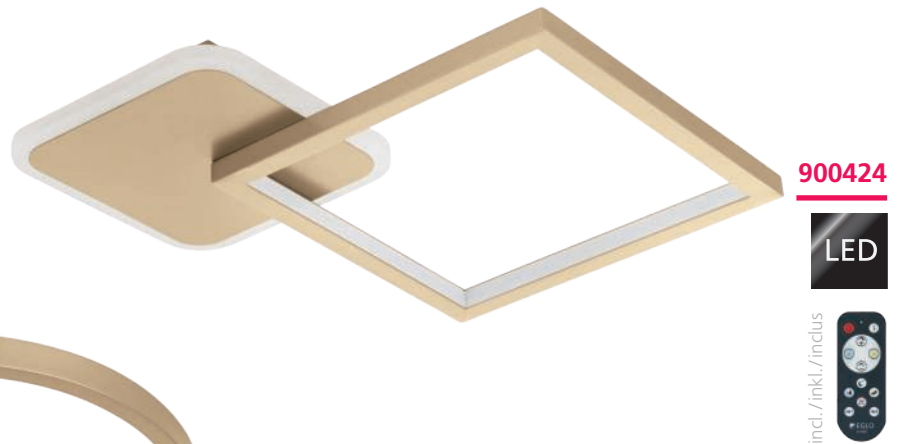

**900422**

LED

incl./inkl./inclus

**900424**

LED

incl./inkl./inclus

**900423**

LED

incl./inkl./inclus

**900422 GAFARES**

ceiling light; aluminium, steel, black, white / plastic, white  
Deckenleuchte; Alu, Stahl, schwarz, weiss / Kunststoff, weiss  
plafonnier; aluminium, acier, noir, blanc / plastique, blanc

L 330, B 330, H 50

15W 2100lm

**900423 GAFARES**

ceiling light; aluminium, steel, gold, white / plastic, white  
Deckenleuchte; Alu, Stahl, gold, weiss / Kunststoff, weiss  
plafonnier; aluminium, acier, or, blanc / plastique, blanc

L 405, B 290, H 55

15W 2100lm

**900424 GAFARES**

ceiling light; aluminium, steel, gold, white / plastic, white  
Deckenleuchte; Alu, Stahl, gold, weiss / Kunststoff, weiss  
plafonnier; aluminium, acier, or, blanc / plastique, blanc