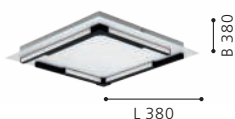

9 008606 238101

9 008606 238095