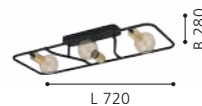

**900367**

**98034**

**900367 MESSINARO**

ceiling light; steel, black, brushed brass  
Deckenleuchte; Stahl, schwarz, messing-gebürstet  
plafonnier; acier, noir, laiton brossé

L 720, B 280, H 115

E27

3x 40W

**98034 BELSIANA**

ceiling light; steel, black  
Deckenleuchte; Stahl, schwarz  
plafonnier; acier, noir

L 890, B 510, H 350

E27

6x 40W

9 008606 243525

9 002759 980344