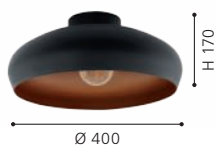

### 94547 MOGANO

ceiling light; steel, black, copper  
Deckenleuchte; Stahl, schwarz, kupfer  
plafonnier; acier, noir, cuivre

H 170, Ø 400

### 94548 MOGANO

ceiling light; steel, white, silver  
Deckenleuchte; Stahl, weiss, silber  
plafonnier; acier, blanc, argent

H 170, Ø 400

### 900359 MOGANO

ceiling light; steel, mocha-coloured  
Deckenleuchte; Stahl, Mokkafarben  
plafonnier; acier, café

H 175, Ø 400