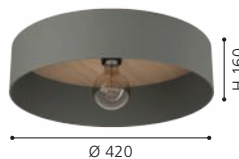

L'aspect de ces luminaires peut être facilement modifié grâce à la plaque réversible. face avant : aspect bois / face arrière : laiton brossé

900837

900838

900837 DUAIA

ceiling light; steel, umbra grey / wood, steel, brown, brushed brass

Deckenleuchte; Stahl, Umbragrau / Holz, Stahl, braun, messing-gebürstet

plafonnier; acier, Gris ombre / bois, acier, marron, laiton brossé

H 160, Ø 420

E27 1x 40W

900838 DUAIA

ceiling light; steel, taupe structure / wood, steel, brown, brushed brass

Deckenleuchte; Stahl, taupe-struktur / Holz, Stahl, braun, messing-gebürstet

plafonnier; acier, taupe structuré / bois, acier, marron, laiton brossé

H 160, Ø 420

E27 1x 40W

9 008606 269129

9 008606 269136