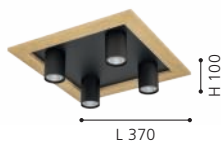

900435

900443

900435 VALCASOTTO 1

ceiling light; steel, wood, black, brown
Deckenleuchte; Stahl, Holz, schwarz, braun
plafonnier; acier, bois, noir, marron

L 370, B 370, H 100

GU10

4x 4,5W

warm
WHITE

4x
345lm

900443 TARRAFO

ceiling light; steel, wood, black, brown
Deckenleuchte; Stahl, Holz, schwarz, braun
plafonnier; acier, bois, noir, marron

L 640, B 150, H 155

E27

3x 40W

9 008606 240586

9 008606 243945