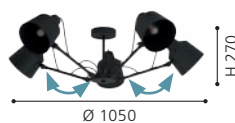

99667

900188

DESIGN
HIGHLIGHT
DETAIL

99667 BASURTU

ceiling light; steel, black
Deckenleuchte; Stahl, schwarz
plafonnier; acier, noir

H 270, Ø 1050

9 002759 996673

900188 LORETO

ceiling light; steel, black, white
Deckenleuchte; Stahl, schwarz, weiss
plafonnier; acier, noir, blanc

H 355, Ø 1145

9 008606 235629