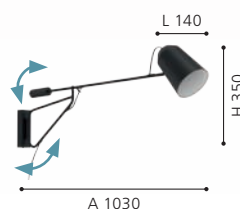

900157 LORETO

wall light; steel, black, white
Wandleuchte; Stahl, schwarz, weiss
Applique; acier, noir, blanc

L 670, B 140, H 365

E27 1x 40W

9 008606 235766

900614 LORETO 1

wall light; steel, black, white
Wandleuchte; Stahl, schwarz, weiss
Applique; acier, noir, blanc

L 140, H 350, A 1030

E27 1x 28W

9 008606 245116

900865 FORCADET

wall light; steel, black, grey
Wandleuchte; Stahl, schwarz, grau
Applique; acier, noir, gris

L 180, H 405, A 905

E27 1x 40W

9 008606 273942