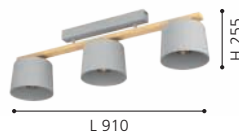

900361

98514

98514

900361 MARIEL

ceiling light; steel, wood, light grey, brown
Deckenleuchte; Stahl, Holz, hellgrau, braun
plafonnier; acier, bois, gris clair, marron

L 910, B 190, H 255

E27

3x 40W

98514 MAROJALES

ceiling light; steel, black / glass vaporized, black-transparent
Deckenleuchte; Stahl, schwarz / Glas bedampft, schwarz-transparent
plafonnier; acier, noir / verre vaporisé, noir transparent

L 555, B 180, H 280

E27

2x 28W

9 008606 239108

9 002759 985141