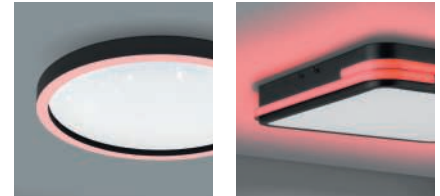

900411

900412

MONTEMORELOS-Z, GENOVESE-Z

The frame of these luminaires can switch between the RGB colors, the inner part can reproduce different white tones between 2700K and 6500K. By controlling via app or remote control, individual lighting effects can be set.

Der Rahmen dieser Leuchten kann zwischen den RGB Farbtönen wechseln, der Innenteil kann verschiedene Weißtöne zwischen 2700K und 6500K wiedergeben. Durch Steuerung per App oder Fernbedienung können so individuelle Lichtspiele eingestellt werden.

Le cadre de cette luminaires peut basculer entre les couleurs RVB, la partie intérieure peut reproduire différents tons blancs entre 2700K et 6500K. En contrôlant via l'application ou la télécommande, des effets d'éclairage individuels peuvent être définis.

900477

900411 MONTEMORELOS-Z

ceiling light; aluminium, black / plastic with crystal effect, white
Deckenleuchte; Alu, schwarz / Kunststoff m. Kristalleffekt, weiss
plafonnier; aluminium, noir / plastique avec effet cristal, blanc