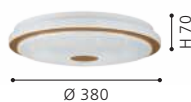

900598

LED

incl./inkl./inclus

900599

LED

incl./inkl./inclus

900598 LANCIANO 1

ceiling light; steel, wood, white, brown / plastic with crystal effect, white

Deckenleuchte; Stahl, Holz, weiss, braun / Kunststoff m.Kristalleffekt, weiss

plafonnier; acier, bois, blanc, marron / plastique avec effet cristal, blanc

H 70, Ø 380

24W 2600lm

900599 LANCIANO 1

ceiling light; steel, wood, white, brown / plastic with crystal effect, white

Deckenleuchte; Stahl, Holz, weiss, braun / Kunststoff m.Kristalleffekt, weiss

plafonnier; acier, bois, blanc, marron / plastique avec effet cristal, blanc

H 80, Ø 480

35W 4000lm

9 008606 244973

9 008606 244980