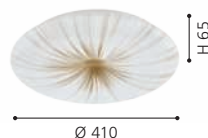

H 70, Ø 510

LED

warm
WHITE
3710lm

7x 4,4W

3710lm

9 008606 239634

9 008606 239641

9 008606 239658