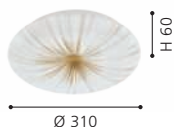

H 70, Ø 510

LED

warm
WHITE
3710lm

7x 4,4W

3710lm

9 008606 239634

9 008606 239641

9 008606 239658