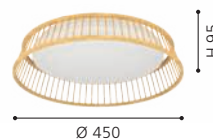

900797

900857

900797 LUPPINERIA

ceiling light; wood, steel, brown, white / plastic, white
Deckenleuchte; Holz, Stahl, braun, weiss / Kunststoff, weiss
plafonnier; bois, acier, marron, blanc / plastique, blanc

H 95, Ø 450

20W 2400lm

900857 PENJAMO 1

ceiling light; steel, wood, black, brown / plastic, white
Deckenleuchte; Stahl, Holz, schwarz, braun / Kunststoff, weiss
plafonnier; acier, bois, noir, marron / plastique, blanc

H 65, Ø 465

20W 2400lm

9 008606 267019

9 008606 271207