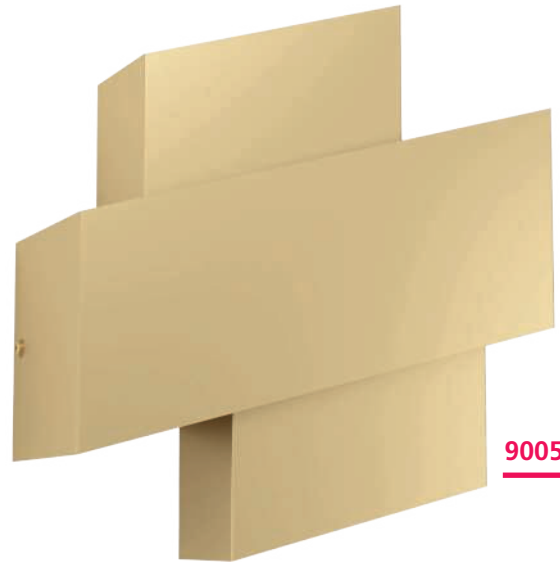

**900525**

**900526**

### 900525 TIMPAROSSA

wall light; steel, white  
Wandleuchte; Stahl, weiss  
Applique; acier, blanc

L 255, H 220, A 105

E27

1x 40W

9 008606 244539

### 900526 TIMPAROSSA

wall light; steel, gold-coloured  
Wandleuchte; Stahl, goldfarben  
Applique; acier, or

L 255, H 220, A 105

E27

1x 40W

9 008606 244546