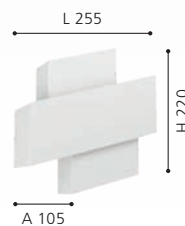

### 900525 TIMPAROSSA

wall light; steel, white  
Wandleuchte; Stahl, weiss  
Applique; acier, blanc

L 255, H 220, A 105

E27

1x 40W

9 008606 244539

### 900526 TIMPAROSSA

wall light; steel, gold-coloured  
Wandleuchte; Stahl, goldfarben  
Applique; acier, or

L 255, H 220, A 105

E27

1x 40W

9 008606 244546