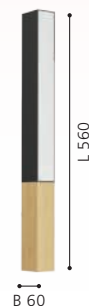

900871

LED

96049

LED

900871

These luminaires can be mounted left or right sideways to the wall. This creates a beautiful grazing light.

Diese Leuchten können links und rechts, seitlich zur Wand montiert werden. Dabei entsteht ein schönes Streiflicht.

Ces luminaires peuvent être montés latéralement à gauche ou à droite du mur. Cela crée une belle lumière rasante.

96048

LED

900871 TUDONS

wall light; aluminium, steel, wood, black, brown
Wandleuchte; Alu, Stahl, Holz, schwarz, braun
Applique; aluminium, acier, bois, noir, marron

L 560, B 60, H 45

1x 12W 1300lm

9 008606 274468

96049 ONO 2

wall light; aluminium, anthracite / plastic, clear
Wandleuchte; Alu, anthrazit / Kunststoff, klar
Applique; aluminium, gris anthracite / plastique, transparent

L 90, H 80, A 130

2x 2,5W 500lm

9 002759 960490

96048 ONO 2

wall light; aluminium, white / plastic, clear
Wandleuchte; Alu, weiss / Kunststoff, klar
Applique; aluminium, blanc / plastique, transparent

L 90, H 80, A 130