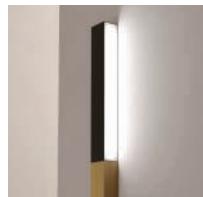

900871

LED

96049

LED

900871

These luminaires can be mounted left or right sideways to the wall. This creates a beautiful grazing light.

Diese Leuchten können links und rechts, seitlich zur Wand montiert werden. Dabei entsteht ein schönes Streiflicht.

Ces luminaires peuvent être montés latéralement à gauche ou à droite du mur. Cela crée une belle lumière rasante.

96048

LED

900871 TUDONS

wall light; aluminium, steel, wood, black, brown
Wandleuchte; Alu, Stahl, Holz, schwarz, braun
Applique; aluminium, acier, bois, noir, marron

L 560, B 60, H 45

1x 12W 1300lm

9 008606 274468

96049 ONO 2

wall light; aluminium, anthracite / plastic, clear
Wandleuchte; Alu, anthrazit / Kunststoff, klar
Applique; aluminium, gris anthracite / plastique, transparent

L 90, H 80, A 130

2x 2,5W 500lm

9 002759 960490

96048 ONO 2

wall light; aluminium, white / plastic, clear
Wandleuchte; Alu, weiss / Kunststoff, klar
Applique; aluminium, blanc / plastique, transparent

L 90, H 80, A 130