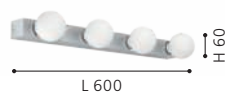

900518 GUANAL

wall light; aluminium, steel, chrome
Wandleuchte; Alu, Stahl, chrom
Applique; aluminium, acier, chrome

L 600, B 50, H 60

E27

4x 40W

9 008606 244478

900517 GUANAL

wall light; aluminium, steel, black
Wandleuchte; Alu, Stahl, schwarz
Applique; aluminium, acier, noir