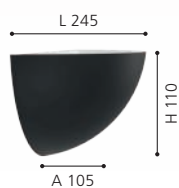

900343

900518

900343 TANURA

wall light; steel, black
Wandleuchte; Stahl, schwarz
Applique; acier, noir

L 245, H 110, A 105

E27

1x 25W

9 008606 243495

900518 GUANAL

wall light; aluminium, steel, chrome
Wandleuchte; Alu, Stahl, chrom
Applique; aluminium, acier, chrome

L 600, B 50, H 60

E27

4x 40W

9 008606 244478

900517 GUANAL

wall light; aluminium, steel, black
Wandleuchte; Alu, Stahl, schwarz
Applique; aluminium, acier, noir