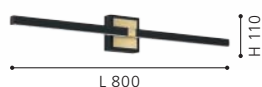

900928

IP44

900475

IP44

900929 PEGUERA

wall light; aluminium, steel, black, brushed brass / plastic, white
Wandleuchte; Alu, Stahl, schwarz, messing-gebürstet / Kunststoff, weiss
Applique; aluminium, acier, noir, laiton brossé / plastique, blanc

L 800, H 110, A 70

17,5W 2000lm

9 008606 274994

900928 PEGUERA

wall light; aluminium, steel, black, brushed brass / plastic, white
Wandleuchte; Alu, Stahl, schwarz, messing-gebürstet / Kunststoff, weiss
Applique; aluminium, acier, noir, laiton brossé / plastique, blanc

L 600, H 110, A 70

1x 11 W 1165lm

9 008606 274987

900475 VERDELLO

mirror light; plastic, black, brass / plastic, white
Spiegelleuchte; Kunststoff, schwarz, messing / Kunststoff, weiss
applique pour miroir; plastique, noir, laiton / plastique, blanc