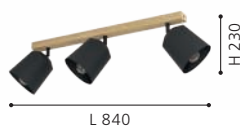

900432

COTORRO

900434

900433 COTORRO

spot; wood, steel, brown, black
Spot; Holz, Stahl, braun, schwarz
spot; bois, acier, marron, noir

L 840, B 145, H 230

E27 3x 25W

9 008606 243891

900432 COTORRO

spot; wood, steel, brown, black
Spot; Holz, Stahl, braun, schwarz
spot; bois, acier, marron, noir

L 540, B 145, H 230

E27 2x 25W

9 008606 243884

900434 COTORRO

spot; wood, steel, brown, black
Spot; Holz, Stahl, braun, schwarz
spot; bois, acier, marron, noir