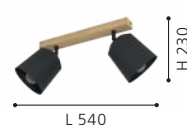

900432

COTORRO

900434

900433 COTORRO

spot; wood, steel, brown, black
Spot; Holz, Stahl, braun, schwarz
spot; bois, acier, marron, noir

L 840, B 145, H 230

E27 3x 25W

9 008606 243891

900432 COTORRO

spot; wood, steel, brown, black
Spot; Holz, Stahl, braun, schwarz
spot; bois, acier, marron, noir

L 540, B 145, H 230

E27 2x 25W

9 008606 243884

900434 COTORRO

spot; wood, steel, brown, black
Spot; Holz, Stahl, braun, schwarz
spot; bois, acier, marron, noir