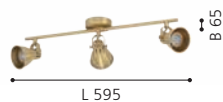

### 900172 SERAS

spot; steel, brushed brass, gold  
Spot; Stahl, messing-gebürstet, gold  
spot; acier, laiton brossé, or

L 595, B 65

GU10

3x 3W

warm  
WHITE  
3x  
250lm

9 008606 235667

DESIGN  
HIGHLIGHT  
DETAIL