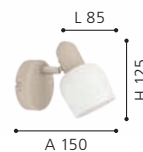

900714

900716

900715 CORATO

spot; steel, sandy, satin nickel / glass, white
Spot; Stahl, sandfarben, nickel-matt / Glas, weiss
spot; acier, couleur sable, nickel mat / verre, blanc

L 300, H 125, A 150

E14 2x 18W

900714 CORATO

spot; steel, sandy, satin nickel / glass, white
Spot; Stahl, sandfarben, nickel-matt / Glas, weiss
spot; acier, couleur sable, nickel mat / verre, blanc

L 85, H 125, A 150

E14 1x 18W

900716 CORATO

spot; steel, sandy, satin nickel / glass, white
Spot; Stahl, sandfarben, nickel-matt / Glas, weiss
spot; acier, couleur sable, nickel mat / verre, blanc

L 520, H 125, A 150

E14 3x 18W

9 008606 262120

9 008606 262113

9 008606 262137