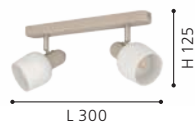

9 008606 262113