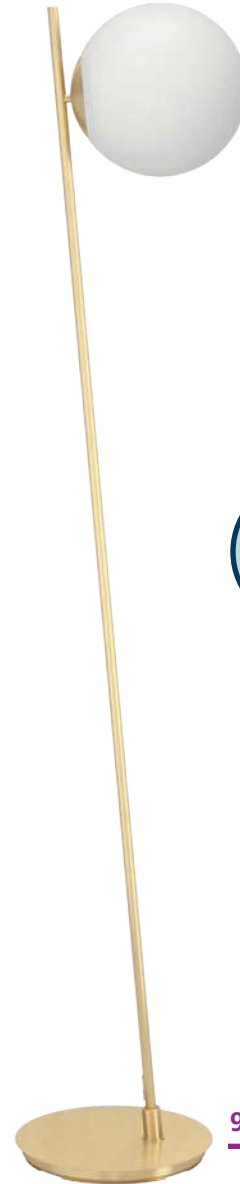

DESIGN
HIGHLIGHT
DETAIL

900868

RONDO 4

900869

900868 RONDO 4

table light; steel, brushed brass / matte-opal glass, white
Tischleuchte; Stahl, messing-gebürstet / Glas opal-matt, weiss
luminaire de table; acier, laiton brossé / verre opale mat, blanc

L 230, B 180, H 565, Base: Ø 215

9 008606 274444

900869 RONDO 4

floor light; steel, brushed brass / matte-opal glass, white
Stehleuchte; Stahl, messing-gebürstet / Glas opal-matt, weiss
lampadaire; acier, laiton brossé / verre opale mat, blanc

L 355, B 250, H 1745, Base: Ø 300

9 008606 274451