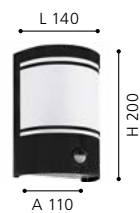

99565 CERNO

wall light; zinc-plated steel, black / satin glass, white
Wandleuchte; Stahl verzinkt, schwarz / Glas satiniert, weiss
applique; acier galvanisé, noir / verre satiné, blanc

L 140, H 165, A 105

99566 CERNO

wall light; zinc-plated steel, black / satin glass, white
Wandleuchte; Stahl verzinkt, schwarz / Glas satiniert, weiss
applique; acier galvanisé, noir / verre satiné, blanc

L 140, H 200, A 110

SAFETY & COMFORT

99567 CITY

wall light; zinc-plated steel, black / plastic, white
Wandleuchte; Stahl verzinkt, schwarz / Kunststoff, weiss
applique; acier galvanisé, noir / plastique, blanc

L 235, H 260, A 90

99568 CITY

wall light; zinc-plated steel, black / plastic, white
Wandleuchte; Stahl verzinkt, schwarz / Kunststoff, weiss
applique; acier galvanisé, noir / plastique, blanc

L 235, H 260, A 110

99566