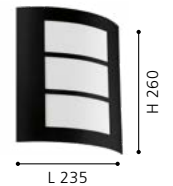

99565 CERNO

wall light; zinc-plated steel, black / satin glass, white
Wandleuchte; Stahl verzinkt, schwarz / Glas satiniert, weiss
applique; acier galvanisé, noir / verre satiné, blanc

L 140, H 165, A 105

99566 CERNO

wall light; zinc-plated steel, black / satin glass, white
Wandleuchte; Stahl verzinkt, schwarz / Glas satiniert, weiss
applique; acier galvanisé, noir / verre satiné, blanc

L 140, H 200, A 110

SAFETY & COMFORT

99567 CITY

wall light; zinc-plated steel, black / plastic, white
Wandleuchte; Stahl verzinkt, schwarz / Kunststoff, weiss
applique; acier galvanisé, noir / plastique, blanc

L 235, H 260, A 90

99568 CITY

wall light; zinc-plated steel, black / plastic, white
Wandleuchte; Stahl verzinkt, schwarz / Kunststoff, weiss
applique; acier galvanisé, noir / plastique, blanc

L 235, H 260, A 110

99566