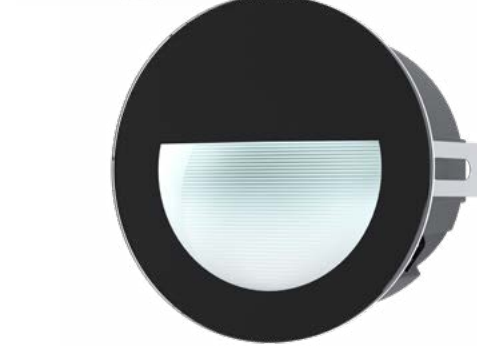

ARACENA

These spots come with a installation box.

Bei diesen Leuchten ist eine Einbaudose im Lieferumfang enthalten.

Avec ces lumières, il y a une boîte d'installation inclus.