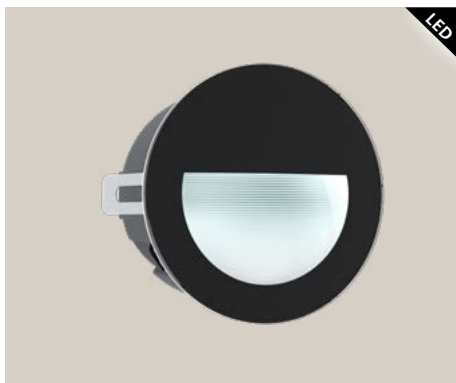

L 140, B 140, H 5, ET 95

LED 3,7W neutral WHITE 400lm IP65

133x130

RECESSED

99575 ARACENA

recessed light; aluminium, plastic, white, black / glass, white
 Einbauleuchte; Alu, Kunststoff, weiss, schwarz / Glas, weiss
 luminaire encastrable; aluminium, plastique, blanc, noir / verre, blanc

L 140, B 140, H 5, ET 95

LED 3,7W neutral WHITE 400lm IP65

133x130

RECESSED

95235 ZIMBA-LED

recessed light; cast aluminium, silver
 Einbauleuchte; Aluguss, silber
 luminaire encastrable; fonte d'aluminium, argent

L 140, B 140, H 5, ET 95

LED 3,7W neutral WHITE 400lm IP65

133x130

RECESSED

99576 ARACENA

recessed light; aluminium, plastic, white, black / glass, black
 Einbauleuchte; Alu, Kunststoff, weiss, schwarz / Glas, schwarz
 luminaire encastrable; aluminium, plastique, blanc, noir / verre, noir

H 5, Ø 125, ET 95

LED 2,5W neutral WHITE 320lm IP65

Ø 117

RECESSED

99577 ARACENA

recessed light; aluminium, plastic, white, black / glass, white
 Einbauleuchte; Alu, Kunststoff, weiss, schwarz / Glas, weiss
 luminaire encastrable; aluminium, plastique, blanc, noir / verre, blanc