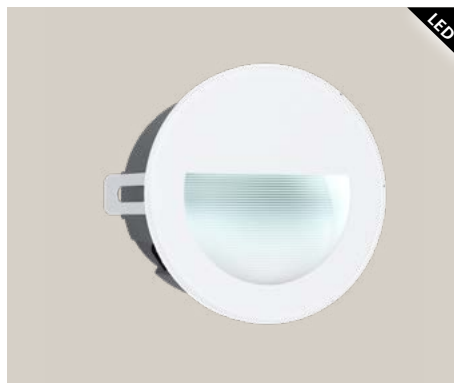

L 140, B 140, H 5, ET 95

LED 3,7W neutral WHITE 400lm IP65

133x130

RECESSED

99575 ARACENA

recessed light; aluminium, plastic, white, black / glass, white
 Einbauleuchte; Alu, Kunststoff, weiss, schwarz / Glas, weiss
 luminaire encastrable; aluminium, plastique, blanc, noir / verre, blanc

L 140, B 140, H 5, ET 95

LED 3,7W neutral WHITE 400lm IP65

133x130

RECESSED

95235 ZIMBA-LED

recessed light; cast aluminium, silver
 Einbauleuchte; Aluguss, silber
 luminaire encastrable; fonte d'aluminium, argent

L 140, B 140, H 5, ET 95

LED 3,7W neutral WHITE 400lm IP65

133x130

RECESSED

99576 ARACENA

recessed light; aluminium, plastic, white, black / glass, black
 Einbauleuchte; Alu, Kunststoff, weiss, schwarz / Glas, schwarz
 luminaire encastrable; aluminium, plastique, blanc, noir / verre, noir

H 5, Ø 125, ET 95

LED 2,5W neutral WHITE 320lm IP65

Ø 117

RECESSED

99577 ARACENA

recessed light; aluminium, plastic, white, black / glass, white
 Einbauleuchte; Alu, Kunststoff, weiss, schwarz / Glas, weiss
 luminaire encastrable; aluminium, plastique, blanc, noir / verre, blanc