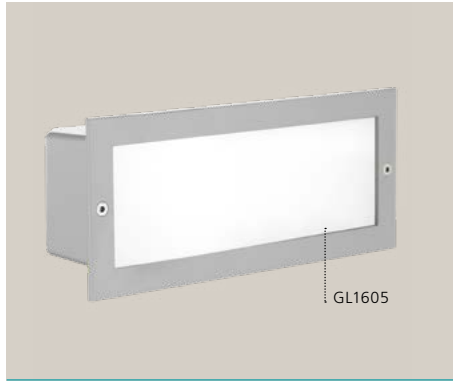

88575 ZIMBA

recessed light; cast aluminium, silver / satin glass, white
 Einbauleuchte; Aluguss, silber / Glas satiniert, weiss
 luminaire encastrable; fonte d'aluminium, argent / verre satiné, blanc

L 227, B 127, H 13, ET 75

88008 ZIMBA

recessed light; cast aluminium, silver / satin glass, white
 Einbauleuchte; Aluguss, silber / Glas satiniert, weiss
 luminaire encastrable; fonte d'aluminium, argent / verre satiné, blanc

L 243, B 101, H 5, ET 100

95233 ZIMBA-LED

recessed light; cast aluminium, silver
 Einbauleuchte; Aluguss, silber
 luminaire encastrable; fonte d'aluminium, argent

H 5, Ø 125, ET 95