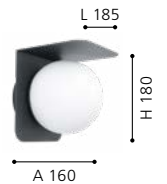

99573 RUBIO

wall light; cast aluminium, black / plastic, white
Wandleuchte; Aluguss, schwarz / Kunststoff, weiss
applique; fonte d'aluminium, noir / plastique, blanc

L 170, H 170, A 195

99572 RUBIO

wall light; cast aluminium, black / plastic, white
Wandleuchte; Aluguss, schwarz / Kunststoff, weiss
applique; fonte d'aluminium, noir / plastique, blanc

L 170, H 150, A 190

99581 CORRIENTES

wall light; aluminium, black / plastic, white
Wandleuchte; Alu, schwarz / Kunststoff, weiss
applique; aluminium, noir / plastique, blanc

L 185, H 180, A 160

99572

99582 CORRIENTES

wall light; aluminium, white / plastic, white
Wandleuchte; Alu, weiss / Kunststoff, weiss
applique; aluminium, blanc / plastique, blanc

L 185, H 180, A 160