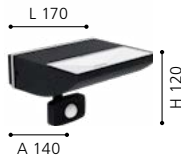

### 99579 SORRONARO

wall light; aluminium, plastic, black / plastic, transparent  
Wandleuchte; Alu, Kunststoff, schwarz / Kunststoff, transparent  
applique; aluminium, plastique, noir / plastique, transparent

L 170, H 120, A 140

### 99578 SORRONARO

wall light; aluminium, plastic, black / plastic, transparent  
Wandleuchte; Alu, Kunststoff, schwarz / Kunststoff, transparent  
applique; aluminium, plastique, noir / plastique, transparent

L 170, H 50, A 140