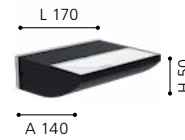

### 99579 SORRONARO

wall light; aluminium, plastic, black / plastic, transparent  
Wandleuchte; Alu, Kunststoff, schwarz / Kunststoff, transparent  
applique; aluminium, plastique, noir / plastique, transparent

L 170, H 120, A 140

### 99578 SORRONARO

wall light; aluminium, plastic, black / plastic, transparent  
Wandleuchte; Alu, Kunststoff, schwarz / Kunststoff, transparent  
applique; aluminium, plastique, noir / plastique, transparent

L 170, H 50, A 140