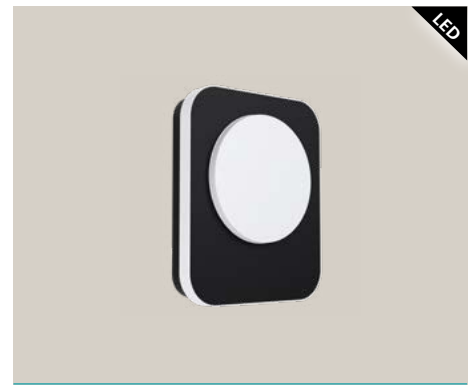

99584

99583 MADRIZ

wall light; cast aluminium, black / plastic, white
Wandleuchte; Aluguss, schwarz / Kunststoff, weiss
applique; fonte d'aluminium, noir / plastique, blanc

L 230, H 190, A 50

99584 MADRIZ

wall light; cast aluminium, black / plastic, white
Wandleuchte; Aluguss, schwarz / Kunststoff, weiss
applique; fonte d'aluminium, noir / plastique, blanc

L 230, H 190, A 50