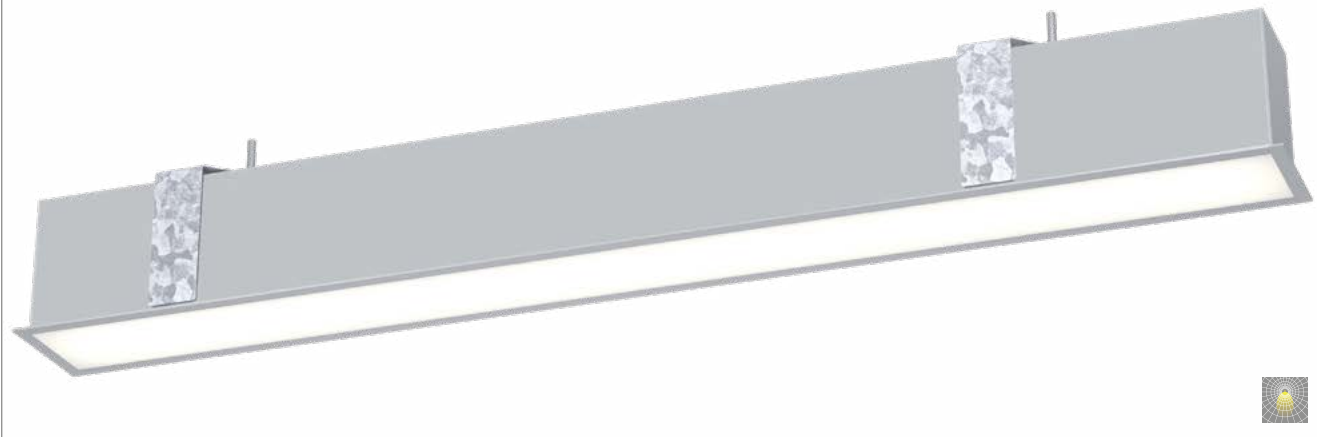

EINBAUVARIANTE; HIGH OUTPUT
 RECESSED VERSION; HIGH OUTPUT
 VARIANTE ENCASTRÉE; HAUT RENDEMENT

Aluminium eloxiert anodised aluminium aluminium anodisé

LED

inkl. Enddeckel, inkl. Montagebügel, inkl. klarer Abdeckung mit prismatischem und opalem Einsatz
 including end cover, including mounting bracket; incl. clear cover with prismatic and opal insert
 y compris les embouts et l'étrier de montage; y compris habillage clair avec insert prismatique et opale

Betriebsspannung Operating voltage Tension de fonctionnement . . . 220-240 V

3.000 K | High Output High Output Haut Rendement

Länge Length Longueur	Watt			Lumen	schaltbar switchable commutable			dali dimmbar dimmable dimmable		
570 mm	13 W	2,40 kg	578 mm	1.651 lm	66716	66837	66959	66726	66848	66969
855 mm	19 W	3,20 kg	863 mm	2.413 lm	66717	66838	66961	66727	66849	66971
1.140 mm	24 W	4,20 kg	1.148 mm	3.048 lm	66718	66839	66962	66728	66851	66972
1.425 mm	30 W	4,90 kg	1.433 mm	3.810 lm	66719	66841	66963	66729	66852	66973
1.710 mm	38 W	6,00 kg	1.718 mm	4.826 lm	66721	66842	66964	66731	66853	66974
2.280 mm	48 W	8,50 kg	2.288 mm	6.096 lm	66722	66843	66965	66732	66854	66975
2.850 mm	60 W	10,70 kg	2.858 mm	7.620 lm	66723	66844	66966	66733	66856	66976
3.420 mm	74 W	13,30 kg	3.428 mm	9.398 lm	66724	66846	66967	66734	66857	66977
3.990 mm	94 W	15,20 kg	3.998 mm	11.938 lm	66725	66847	66968	66735	66858	66978