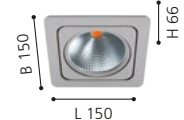

LED-EINBAUSTRAHLER „VASCELLO G1“ SCHWENKBAR
 RECESSED LED SPOT „VASCELLO G1“ MOVEABLE
 PROJECTEUR ENCASTRÉ DEL « VASCELLO G1 » PIVOTANT

Aluminium, weiß / silber / schwarz
 Lieferung ohne Treiber, Treiber separat bestellen
 Cast aluminium, white / silver / black
 Delivery without driver, driver sold separately
 Aluminium, blanc / argent / noir
 Livraison sans pilote, commander le pilote à part

Betriebsspannung Operating voltage Tension de fonctionnement 34,6 V
 Betriebsstrom Operating current Courant de fonctionnement 600 mA

| Farbe Colour Couleur | Typ Type Type | Art. Nr. |
|--|--------------------|--------------|
| <input type="checkbox"/> weiß white blanc | 2.700 K / 2.356 lm | 61659 |
| <input type="checkbox"/> weiß white blanc | 3.000 K / 2.541 lm | 61661 |
| <input type="checkbox"/> weiß white blanc | 4.000 K / 2.688 lm | 61662 |
| <input checked="" type="checkbox"/> silber silver argent | 2.700 K / 2.356 lm | 61663 |
| <input checked="" type="checkbox"/> silber silver argent | 3.000 K / 2.541 lm | 61664 |
| <input checked="" type="checkbox"/> silber silver argent | 4.000 K / 2.688 lm | 61665 |
| <input checked="" type="checkbox"/> schwarz black noir | 2.700 K / 2.356 lm | 61666 |
| <input checked="" type="checkbox"/> schwarz black noir | 3.000 K / 2.541 lm | 61667 |
| <input checked="" type="checkbox"/> schwarz black noir | 4.000 K / 2.688 lm | 61668 |

LED 19 W
 CRI >80
 IP20
 130x130
 80
 44°
 0,78 kg
 3
 50.000 h > 50.000

LED-EINBAUSTRAHLER „VASCELLO G2“ SCHWENKBAR
 RECESSED LED SPOT „VASCELLO G2“ MOVEABLE
 PROJECTEUR ENCASTRÉ DEL « VASCELLO G2 » PIVOTANT