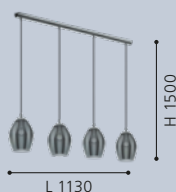

39566

39568

39566 ESTANYS

pendant luminaire; steel, nickel-nero / glass vaporized, black-transparent

Hängeleuchte; Stahl, nickel-nero / Glas bedampft, schwarz-transparent

luminaire en suspension; acier, nickel noir / verre vaporisé, noir transparent

L 1130, B 185, H 1500

E27

4x 60W

9 002759 395667

39568 ESTANYS

table luminaire; steel, nickel-nero / glass vaporized, black-transparent

Tischleuchte; Stahl, nickel-nero / Glas bedampft, schwarz-transparent

luminaire de table; acier, nickel noir / verre vaporisé, noir transparent

H 560, Ø 190, Base: Ø 195

E27

1x 60W

9 002759 395681