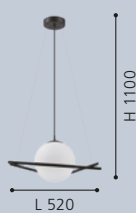

### 39591 SALVEZINAS

pendant luminaire; steel, black / glass opal-matt, white  
Hängeleuchte; Stahl, schwarz / Glas opal-matt, weiss  
luminaire en suspension; acier, noir / verre opale mat, blanc

L 520, B 520, H 1100

### 39592 SALVEZINAS

pendant luminaire; steel, black / glass opal-matt, white  
Hängeleuchte; Stahl, schwarz / Glas opal-matt, weiss  
luminaire en suspension; acier, noir / verre opale mat, blanc

L 825, B 520, H 1100