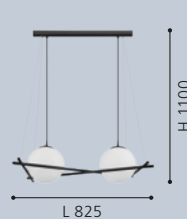

### 39592 SALVEZINAS

pendant luminaire; steel, black / glass opal-matt, white  
Hängeleuchte; Stahl, schwarz / Glas opal-matt, weiss  
luminaire en suspension; acier, noir / verre opale mat, blanc

L 825, B 520, H 1100

### 39593 SALVEZINAS

table luminaire; steel, black / glass opal-matt, white  
Tischleuchte; Stahl, schwarz / Glas opal-matt, weiss  
luminaire de table; acier, noir / verre opale mat, blanc

H 485, Ø 230, Base: Ø 260