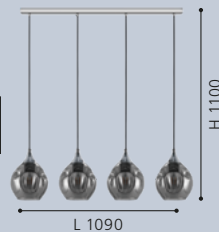

39679

39681

39679 BREGALLA

pendant luminaire; steel, chrome / glass vaporized, black-transparent

Hängeleuchte; Stahl, chrom / Glas bedampft, schwarz-transparent

luminaire en suspension; acier, chrome / verre vaporisé, noir transparent

H 1100, Ø 230

E27 1x 40W

9 002759 396794

39681 BREGALLA

pendant luminaire; steel, chrome / glass vaporized, black-transparent

Hängeleuchte; Stahl, chrom / Glas bedampft, schwarz-transparent

luminaire en suspension; acier, chrome / verre vaporisé, noir transparent

L 1090, B 160, H 1100

E27 4x 40W

9 002759 396817

39682 BREGALLA

pendant luminaire; steel, chrome / glass vaporized, black-transparent

Hängeleuchte; Stahl, chrom / Glas bedampft, schwarz-transparent

luminaire en suspension; acier, chrome / verre vaporisé, noir transparent

H 1500, Ø 550

E27 5x 40W

9 002759 396824