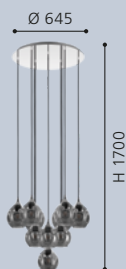

39682

39683

39683 BREGALLA

pendant luminaire; steel, chrome / glass vaporized, black-transparent

Hängeleuchte; Stahl, chrom / Glas bedampft, schwarz-transparent

luminaire en suspension; acier, chrome / verre vaporisé, noir transparent

H 1700, Ø 645

E27

10x 40W

9 002759 396831