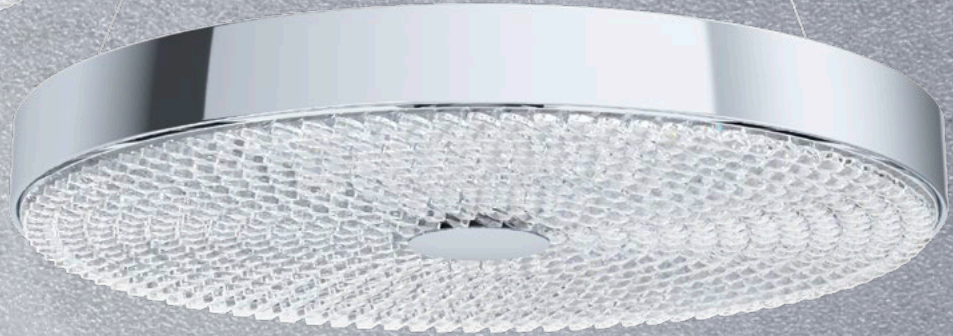

39571

39572

39571 ESCORIHUEL

pendant luminaire; steel, chrome / glass with crystals, clear
 Hängeleuchte; Stahl, chrom / Glas mit Kristallen, klar
 luminaire en suspension; acier, chrome / verre avec cristaux, clair

H 1500, Ø 380

19W 2500lm

39572 ESCORIHUEL

pendant luminaire; steel, chrome / glass with crystals, clear
 Hängeleuchte; Stahl, chrom / Glas mit Kristallen, klar
 luminaire en suspension; acier, chrome / verre avec cristaux, clair

H 1500, Ø 460

27W 3600lm