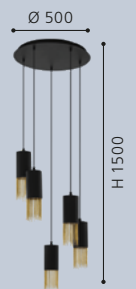

### 39642 COUNUZULUS

pendant luminaire; steel, black, brass  
Hängeleuchte; Stahl, schwarz, messing  
luminaire en suspension; acier, noir, laiton

H 1100, Ø 105

E27 1x 40W

9 002759 396428

### 39659 COUNUZULUS

pendant luminaire; steel, black, brass  
Hängeleuchte; Stahl, schwarz, messing  
luminaire en suspension; acier, noir, laiton

L 975, B 100, H 1100

E27 4x 40W

9 002759 396596

### 39661 COUNUZULUS

pendant luminaire; steel, black, brass  
Hängeleuchte; Stahl, schwarz, messing  
luminaire en suspension; acier, noir, laiton

H 1500, Ø 500

E27 5x 40W

9 002759 396619