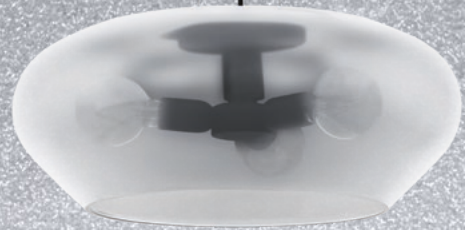

39656

39657

39658

39656 PRIORAT

pendant luminaire; steel, black / glass vaporized,
black-transparent

Hängeleuchte; Stahl, schwarz / Glas bedampft,
schwarz-transparent

luminaire en suspension; acier, noir / verre vaporisé, noir
transparent
H 1500, Ø 235

E27 1x 40W

9 002759 396565

**39657 PRIORAT**

pendant luminaire; steel, black / glass vaporized,
black-transparent

Hängeleuchte; Stahl, schwarz / Glas bedampft,
schwarz-transparent

luminaire en suspension; acier, noir / verre vaporisé, noir
transparent
H 1500, Ø 290

E27 1x 40W

9 002759 396572

**39658 PRIORAT**

pendant luminaire; steel, black / glass vaporized,
black-transparent

Hängeleuchte; Stahl, schwarz / Glas bedampft,
schwarz-transparent

luminaire en suspension; acier, noir / verre vaporisé, noir
transparent
H 1500, Ø 500