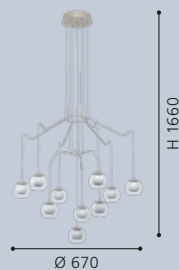

39511

LED

39516

LED

**39511 ROVIGANA**

pendant luminaire; steel, black / smoked glass, glass opal-matt, black-transparent, white

Hängeleuchte; Stahl, schwarz / Rauchglas, Glas opal-matt, schwarz-transparent, weiss

luminaire en suspension; acier, noir / verre fumé, verre opale mat, noir transparent, blanc  
H 1210, Ø 670

LED

warm  
WHITE

8x 3,3W

8x  
340lm

9 002759 395117

**39516 ROVIGANA**

pendant luminaire; steel, champagne / glass, glass opal-matt, clear, white

Hängeleuchte; Stahl, champagner / Glas, Glas opal-matt, klar, weiss

luminaire en suspension; acier, champagne / verre, verre opale mat, clair, blanc  
H 1660, Ø 670

LED

warm  
WHITE

10x 3,3W

10x  
340lm

9 002759 395162

**39512 ROVIGANA**

pendant luminaire; steel, black / smoked glass, glass opal-matt, black-transparent, white

Hängeleuchte; Stahl, schwarz / Rauchglas, Glas opal-matt, schwarz-transparent, weiss

luminaire en suspension; acier, noir / verre fumé, verre opale mat, noir transparent, blanc  
H 1660, Ø 670