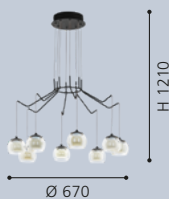

39511

LED

39516

LED

**39511 ROVIGANA**

pendant luminaire; steel, black / smoked glass, glass opal-matt, black-transparent, white

Hängeleuchte; Stahl, schwarz / Rauchglas, Glas opal-matt, schwarz-transparent, weiss

luminaire en suspension; acier, noir / verre fumé, verre opale mat, noir transparent, blanc  
H 1210, Ø 670

LED

warm  
WHITE

8x 3,3W

8x  
340lm

9 002759 395117

**39516 ROVIGANA**

pendant luminaire; steel, champagne / glass, glass opal-matt, clear, white

Hängeleuchte; Stahl, champagner / Glas, Glas opal-matt, klar, weiss

luminaire en suspension; acier, champagne / verre, verre opale mat, clair, blanc  
H 1660, Ø 670

LED

warm  
WHITE

10x 3,3W

10x  
340lm

9 002759 395162

**39512 ROVIGANA**

pendant luminaire; steel, black / smoked glass, glass opal-matt, black-transparent, white

Hängeleuchte; Stahl, schwarz / Rauchglas, Glas opal-matt, schwarz-transparent, weiss

luminaire en suspension; acier, noir / verre fumé, verre opale mat, noir transparent, blanc  
H 1660, Ø 670