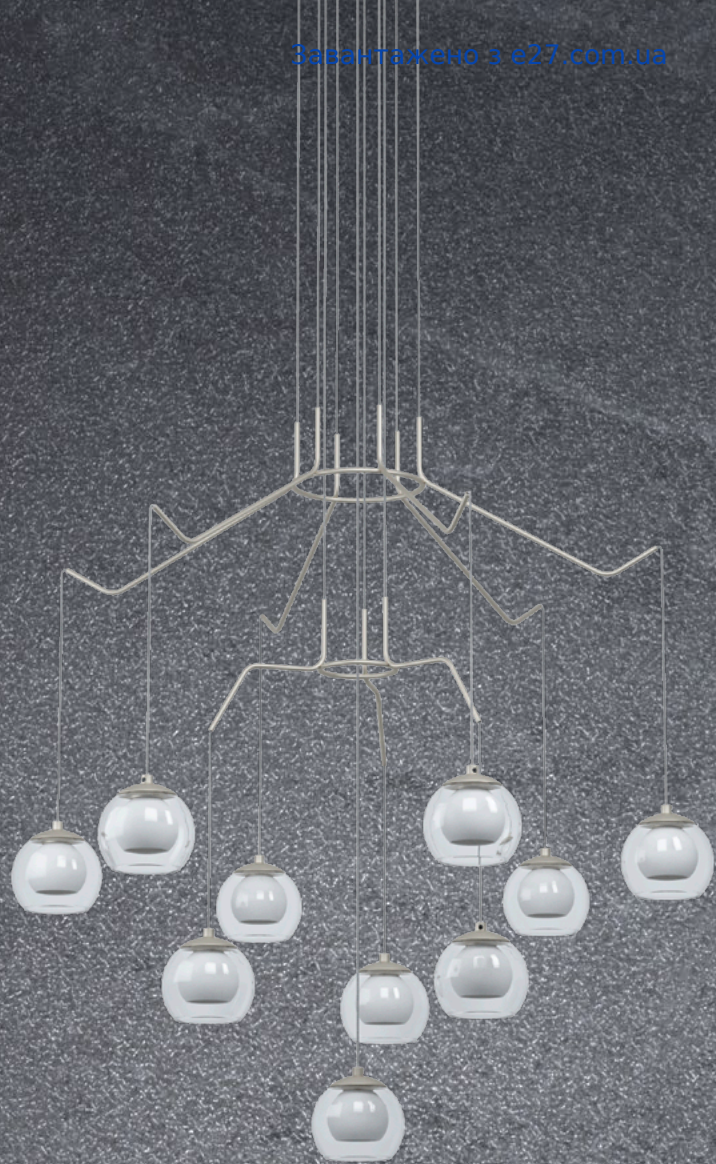

39511

LED

39516

LED

**39511 ROVIGANA**

pendant luminaire; steel, black / smoked glass, glass opal-matt, black-transparent, white

Hängeleuchte; Stahl, schwarz / Rauchglas, Glas opal-matt, schwarz-transparent, weiss

luminaire en suspension; acier, noir / verre fumé, verre opale mat, noir transparent, blanc  
H 1210, Ø 670

LED

warm  
WHITE

8x 3,3W

8x  
340lm

9 002759 395117

**39516 ROVIGANA**

pendant luminaire; steel, champagne / glass, glass opal-matt, clear, white

Hängeleuchte; Stahl, champagner / Glas, Glas opal-matt, klar, weiss

luminaire en suspension; acier, champagne / verre, verre opale mat, clair, blanc  
H 1660, Ø 670

LED

warm  
WHITE

10x 3,3W

10x  
340lm

9 002759 395162

**39512 ROVIGANA**

pendant luminaire; steel, black / smoked glass, glass opal-matt, black-transparent, white

Hängeleuchte; Stahl, schwarz / Rauchglas, Glas opal-matt, schwarz-transparent, weiss

luminaire en suspension; acier, noir / verre fumé, verre opale mat, noir transparent, blanc  
H 1660, Ø 670