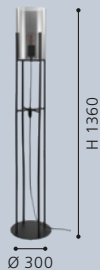

### 43142 GLASTONBURY

floor luminaire; steel, black / glass vaporized, black-transparent

Stehleuchte; Stahl, schwarz / Glas bedampft, schwarz-transparent

lampadaire; acier, noir / verre vaporisé, noir transparent

H 1360, Ø 250, Base: Ø 300

E27

1x 60W

Ø 250

Ø 300

9 002759 431426

### 43144 GLASTONBURY

table luminaire; steel, black / glass vaporized, black-transparent

Tischleuchte; Stahl, schwarz / Glas bedampft, schwarz-transparent

luminaire de table; acier, noir / verre vaporisé, noir transparent

H 565, Ø 205, Base: Ø 220

E27

1x 28W

Ø 205

Ø 220

9 002759 431440