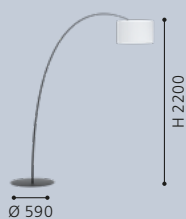

39637

39638

39637 LESQUERDE

floor luminaire; steel, black / fabric, white
Stehleuchte; Stahl, schwarz / Textil, weiss
lampadaire; acier, noir / tissu, blanc

L 1945, B 460, H 2200, Base: Ø 590

E27 3x 20W

9 002759 396374

39638 LESQUERDE

floor luminaire; steel, white / fabric, white
Stehleuchte; Stahl, weiss / Textil, weiss
lampadaire; acier, blanc / tissu, blanc

L 1945, B 460, H 2200, Base: Ø 590

E27 3x 20W

9 002759 396381