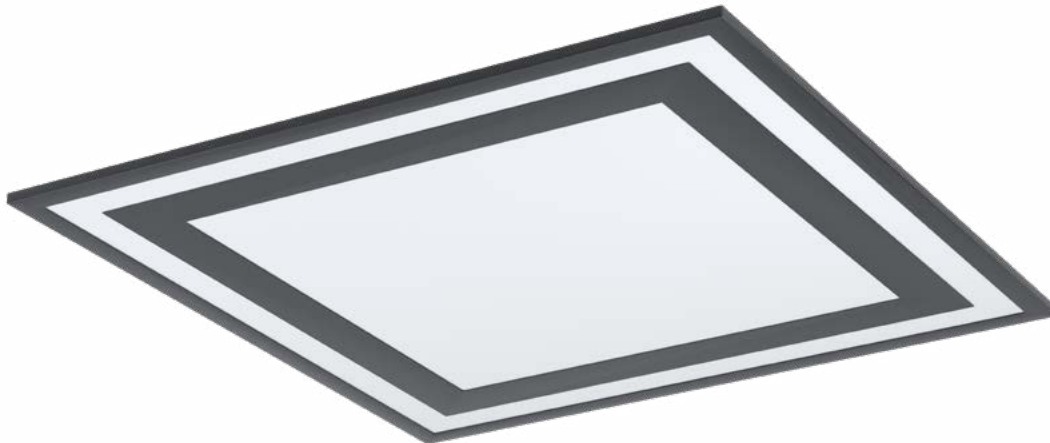

99038

99039

99038 SAVATARILA

ceiling light; aluminium, black / plastic, white
Deckenleuchte; Alu, schwarz / Kunststoff, weiss
plafonnier; aluminium, noir / plastique, blanc

L 450, B 450, H 60

24W 2900lm

99039 SAVATARILA

ceiling light; aluminium, black / plastic, white
Deckenleuchte; Alu, schwarz / Kunststoff, weiss
plafonnier; aluminium, noir / plastique, blanc

L 595, B 595, H 60

36W 4600lm

9 002759 990381

9 002759 990398