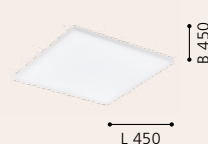

ceiling light; steel, white / plastic, satined
 Deckenleuchte; Stahl, weiss / Kunststoff, satiniert
 plafonnier; acier, blanc / plastique, satiné

L 450, B 450, H 60

20 W 2600lm

98903 TURCONA

ceiling light; steel, white / plastic, satined
 Deckenleuchte; Stahl, weiss / Kunststoff, satiniert
 plafonnier; acier, blanc / plastique, satiné

L 595, B 595, H 60

33 W 4200lm

9 002759 989019

9 002759 989026

9 002759 989033