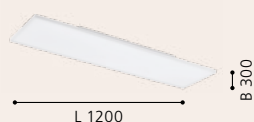

### 98904 TURCONA

ceiling light; steel, white / plastic, satined  
Deckenleuchte; Stahl, weiss / Kunststoff, satiniert  
plafonnier; acier, blanc / plastique, satiné

L 1200, B 300, H 60

33W 4200lm

### 98905 TURCONA

ceiling light; steel, white / plastic, satined  
Deckenleuchte; Stahl, weiss / Kunststoff, satiniert  
plafonnier; acier, blanc / plastique, satiné

L 1200, B 100, H 60

20W 2900lm

9 002759 989040