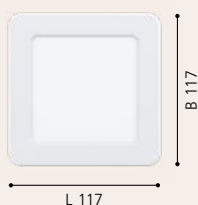

### 99162 FUEVA 5

recessed light; steel, white / plastic, white  
Einbauleuchte; Stahl, weiss / Kunststoff, weiss  
luminaire encastrable; acier, blanc / plastique, blanc

L 117, B 117, ET 26

5,5W 650lm 105x105

### 99163 FUEVA 5

recessed light; steel, white / plastic, white  
Einbauleuchte; Stahl, weiss / Kunststoff, weiss  
luminaire encastrable; acier, blanc / plastique, blanc

L 166, B 166, ET 26

10,5W 1200lm 155x155

### 99164 FUEVA 5

recessed light; steel, white / plastic, white  
Einbauleuchte; Stahl, weiss / Kunststoff, weiss  
luminaire encastrable; acier, blanc / plastique, blanc

L 216, B 216, ET 26

16,5W 1800lm 205x205