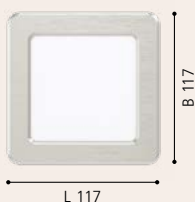

99167

LED

99169

LED

99168

LED

99167 FUEVA 5

recessed light; steel, satin nickel / plastic, white
Einbauleuchte; Stahl, nickel-matt / Kunststoff, weiss
luminaire encastrable; acier, nickel mat / plastique, blanc

L 117, B 117, ET 26

5,5W 650lm 105x105

9 002759 991678

L 117

9 002759 991685

99168 FUEVA 5

recessed light; steel, satin nickel / plastic, white
Einbauleuchte; Stahl, nickel-matt / Kunststoff, weiss
luminaire encastrable; acier, nickel mat / plastique, blanc

L 166, B 166, ET 26

10,5W 1200lm 155x155

L 166

99169 FUEVA 5

recessed light; steel, satin nickel / plastic, white
Einbauleuchte; Stahl, nickel-matt / Kunststoff, weiss
luminaire encastrable; acier, nickel mat / plastique, blanc

L 216, B 216, ET 26

16,5W 1800lm 205x205

9 002759 991692

L 216