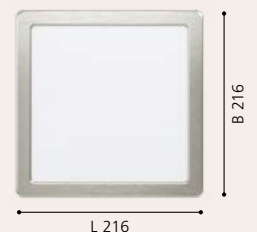

99167

LED

99169

LED

99168

LED

99167 FUEVA 5

recessed light; steel, satin nickel / plastic, white
Einbauleuchte; Stahl, nickel-matt / Kunststoff, weiss
luminaire encastrable; acier, nickel mat / plastique, blanc

L 117, B 117, ET 26

5,5W 650lm 105x105

9 002759 991678

L 117

9 002759 991685

99168 FUEVA 5

recessed light; steel, satin nickel / plastic, white
Einbauleuchte; Stahl, nickel-matt / Kunststoff, weiss
luminaire encastrable; acier, nickel mat / plastique, blanc

L 166, B 166, ET 26

10,5W 1200lm 155x155

L 166

99169 FUEVA 5

recessed light; steel, satin nickel / plastic, white
Einbauleuchte; Stahl, nickel-matt / Kunststoff, weiss
luminaire encastrable; acier, nickel mat / plastique, blanc

L 216, B 216, ET 26

16,5W 1800lm 205x205

9 002759 991692

L 216