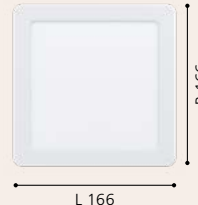

99178

LED

99181

LED

99179

LED

99178 FUEVA 5

recessed light; steel, white / plastic, white
 Einbauleuchte; Stahl, weiss / Kunststoff, weiss
 luminaire encastrable; acier, blanc / plastique, blanc

L 117, B 117, ET 26

5,5W 700lm 105x105

9 002759 991784

99179 FUEVA 5

recessed light; steel, white / plastic, white
 Einbauleuchte; Stahl, weiss / Kunststoff, weiss
 luminaire encastrable; acier, blanc / plastique, blanc

L 166, B 166, ET 26

10,5W 1350lm 155x155

9 002759 991791

99181 FUEVA 5

recessed light; steel, white / plastic, white
 Einbauleuchte; Stahl, weiss / Kunststoff, weiss
 luminaire encastrable; acier, blanc / plastique, blanc