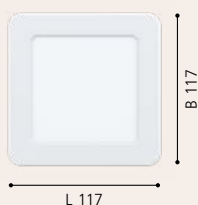

99178

LED

99181

LED

99179

LED

99178 FUEVA 5

recessed light; steel, white / plastic, white
 Einbauleuchte; Stahl, weiss / Kunststoff, weiss
 luminaire encastrable; acier, blanc / plastique, blanc

L 117, B 117, ET 26

5,5W 700lm 105x105

9 002759 991784

99179 FUEVA 5

recessed light; steel, white / plastic, white
 Einbauleuchte; Stahl, weiss / Kunststoff, weiss
 luminaire encastrable; acier, blanc / plastique, blanc

L 166, B 166, ET 26

10,5W 1350lm 155x155

9 002759 991791

99181 FUEVA 5

recessed light; steel, white / plastic, white
 Einbauleuchte; Stahl, weiss / Kunststoff, weiss
 luminaire encastrable; acier, blanc / plastique, blanc